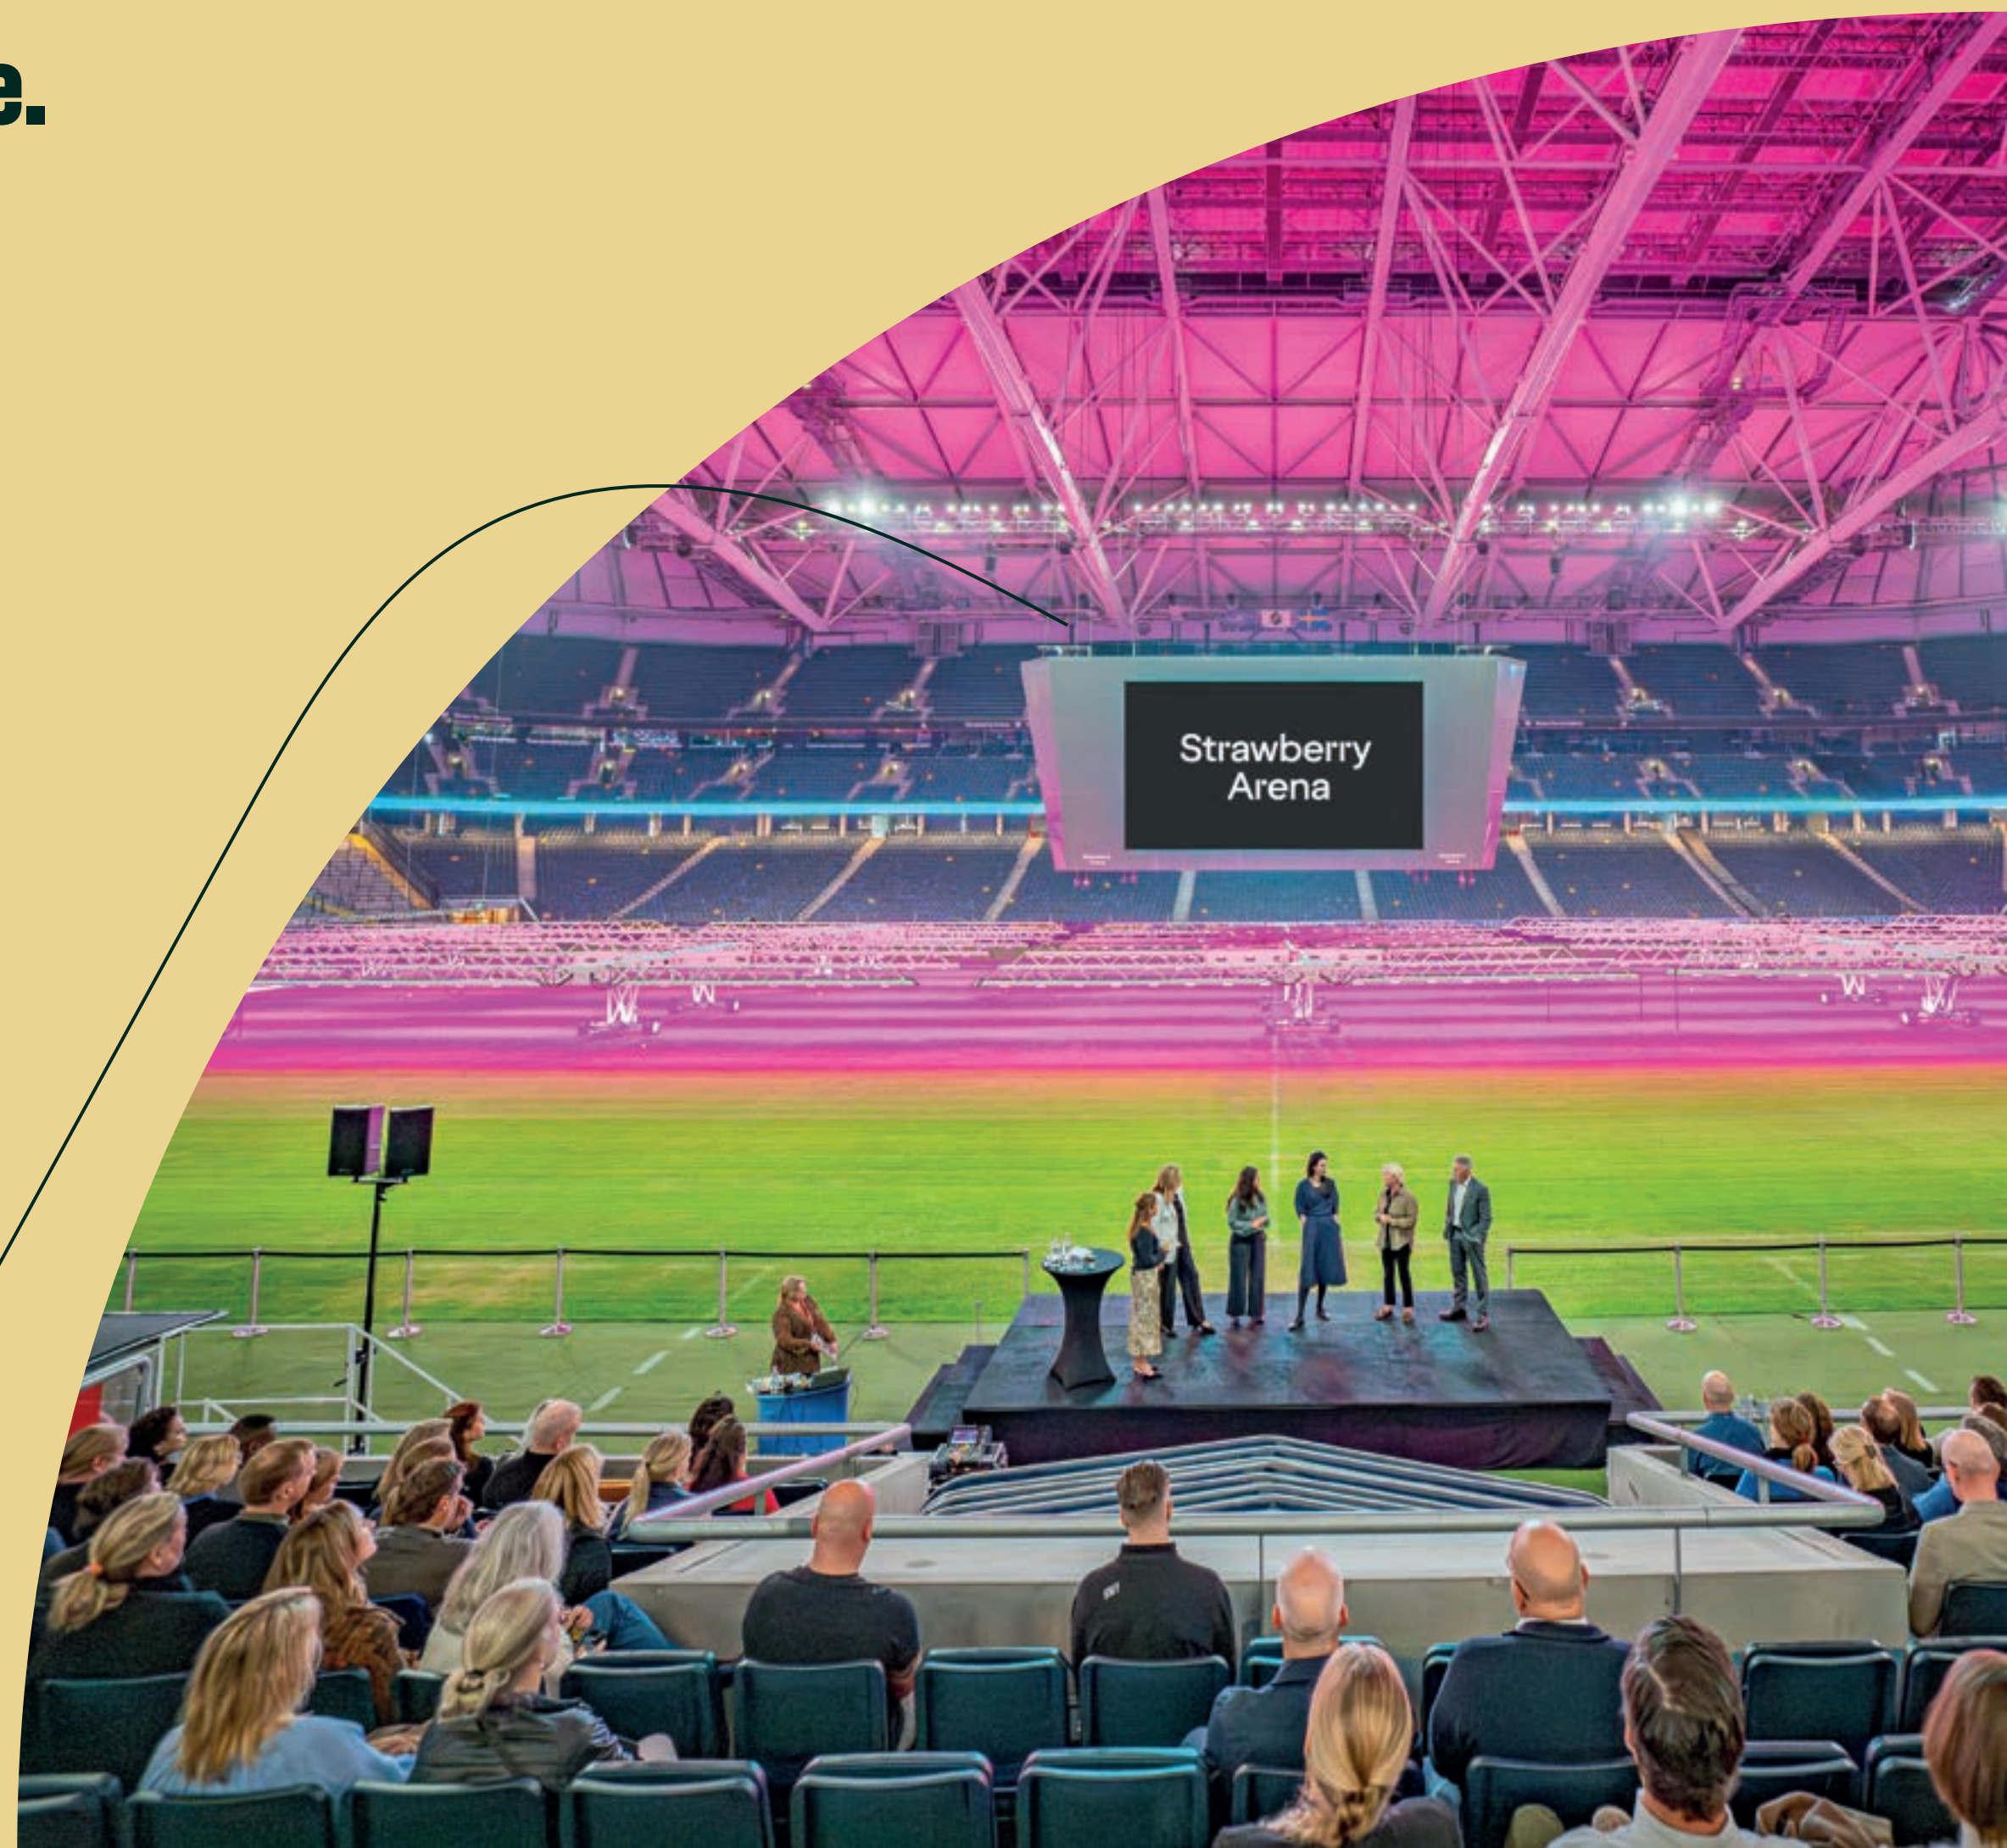

Slå på stort för presentationen

Förvandla en vanlig presentation till en arenaupplevelse.

Ta er presentation till nästa nivå och låt budskapet lysa upp arenan medan deltagarna sitter på läktaren. Vår mediakub består av fyra gigantiska bildskärmar på 65 kvadratmeter vardera – lika stora som en normal tvårumslägenhet.

Perfekt när ni vill skapa en upplevelse som verkligen sticker ut och bli ihågkommen. Använd mediakuben för att presentera awards, fira framgångar eller dela stora nyheter med teamet – på en scen som gör intryck.

Gör er presentation till ett ögonblick som känns i hela rummet.